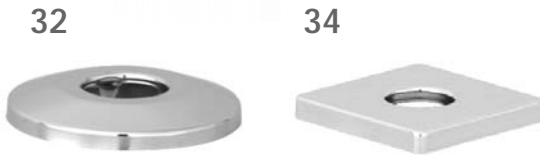

**RAC-0618-32-xx**

**RAC-0618-34-xx**

**Description**

- Bras de douche du plafond (50 cm)

- *20'' ceiling mounted shower arm*

**Finis disponibles / Available finishes**

- CC: Chrome / Chrome